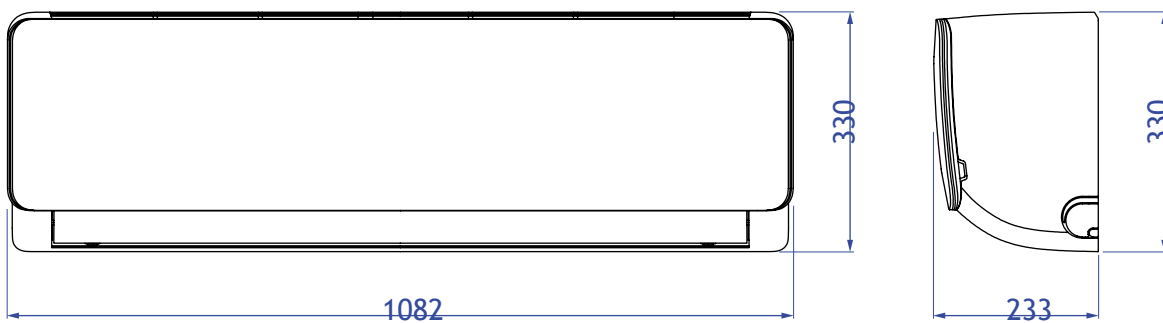

Split Freedom

rozměry vnitřních jednotek

2,5kW; 3,5kW

5,0kW

7,0kW

Split Freedom

rozměry venkovních jednotek

2,5kW; 3,5kW