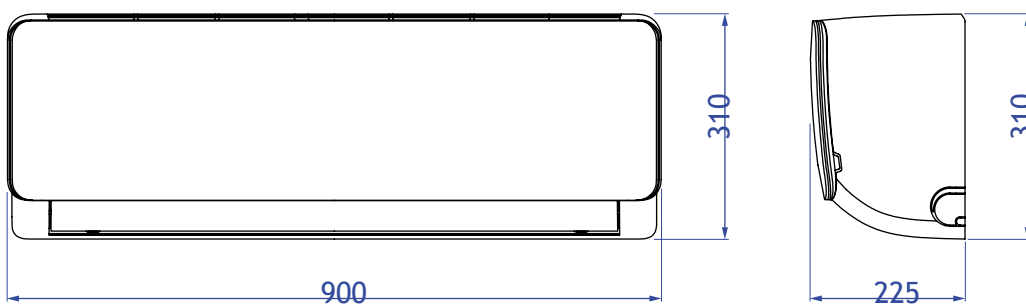

Split Freedom

rozměry vnitřních jednotek

2,5kW; 3,5kW

5,0kW

7,0kW

Split Freedom

rozměry venkovních jednotek

2,5kW; 3,5kW