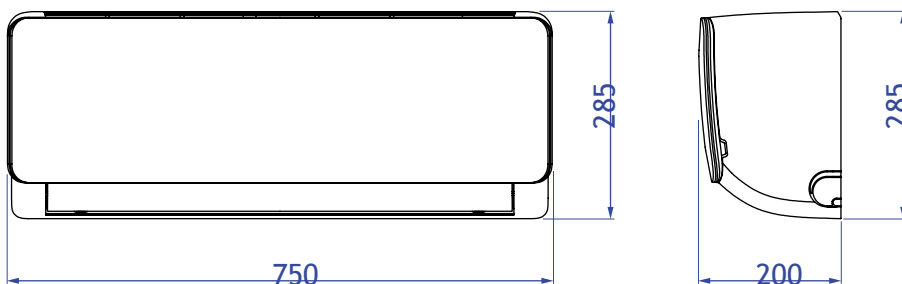

Split Freedom

rozměry vnitřních jednotek

2,5kW; 3,5kW

5,0kW

7,0kW

Split Freedom

rozměry venkovních jednotek

2,5kW; 3,5kW