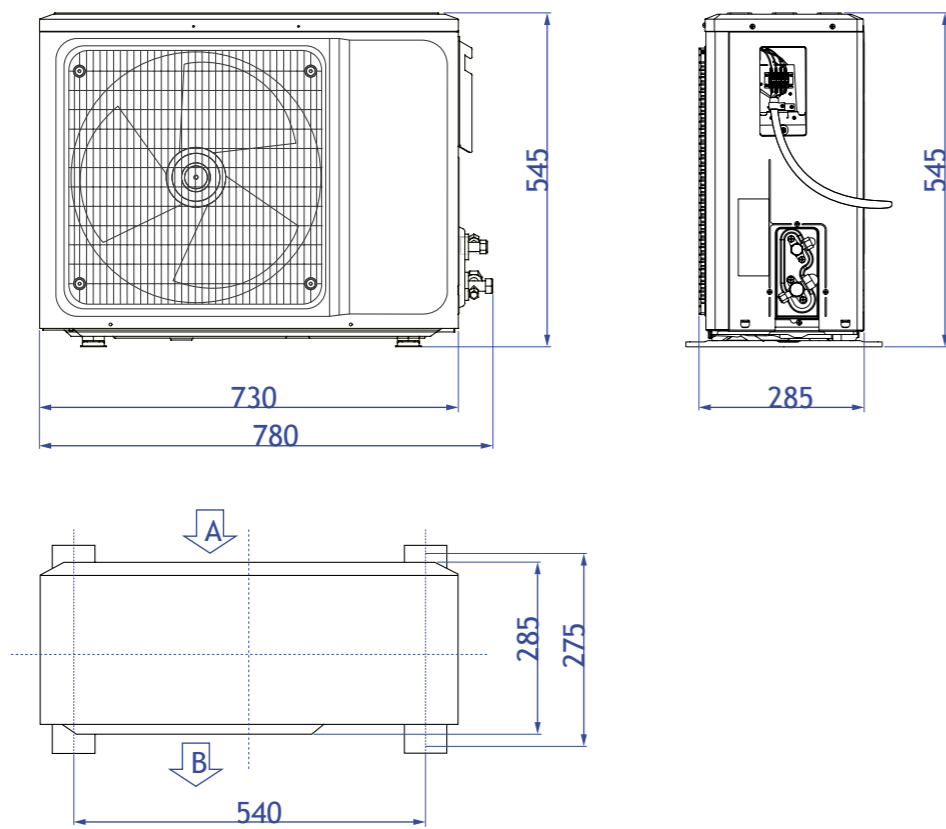

Split Freedom

rozměry vnitřních jednotek

2,5kW; 3,5kW

5,0kW

7,0kW

Split Freedom

rozměry venkovních jednotek

2,5kW; 3,5kW

5,0kW

7,0kW