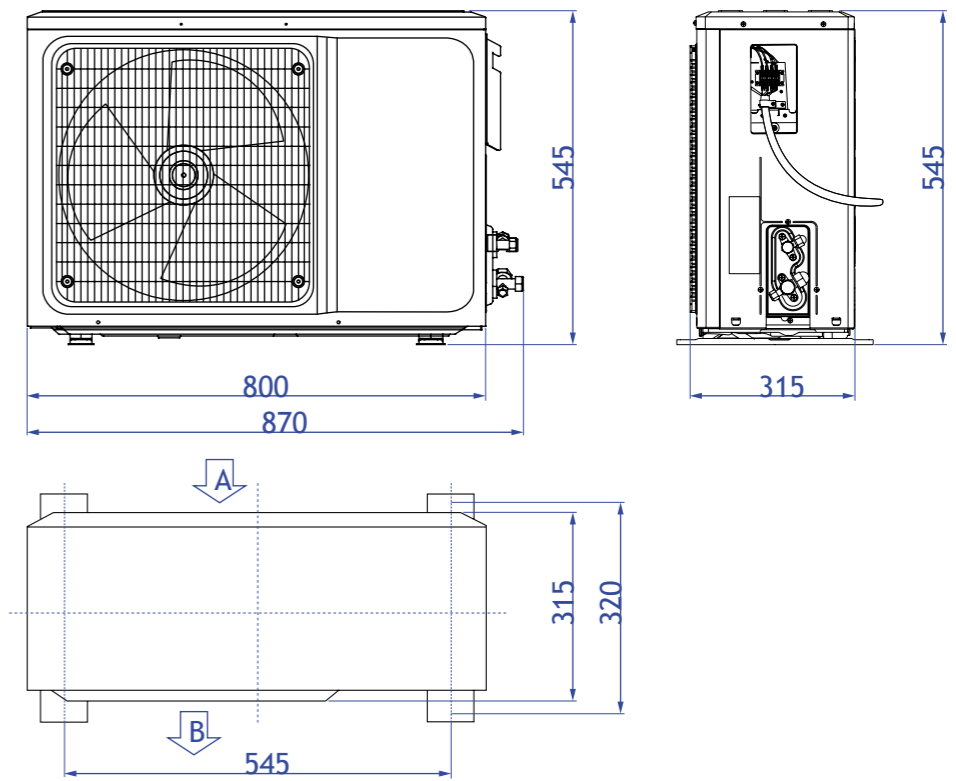

Split Freedom

rozměry vnitřních jednotek

2,5kW; 3,5kW

5,0kW

7,0kW

Split Freedom

rozměry venkovních jednotek

2,5kW; 3,5kW

5,0kW

7,0kW