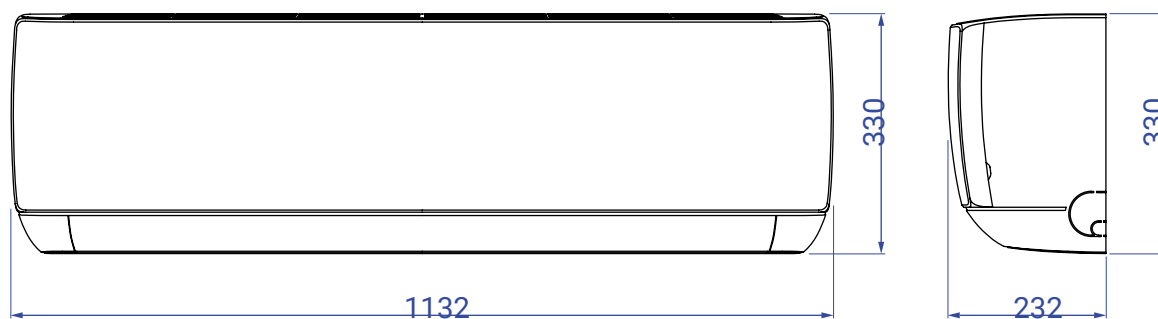

Split J-Smart

rozměry vnitřních jednotek

2,5kW; 3,5kW

5,0kW

7,0kW

Split J-Smart

rozměry venkovních jednotek

2,5kW; 3,5kW