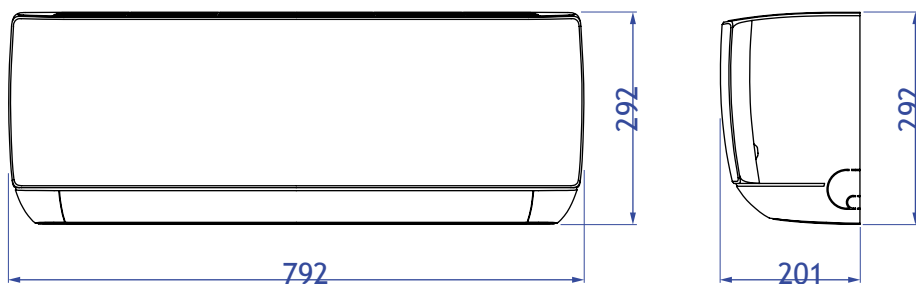

Split J-Smart

rozměry vnitřních jednotek

2,5kW; 3,5kW

5,0kW

7,0kW

Split J-Smart

rozměry venkovních jednotek

2,5kW; 3,5kW