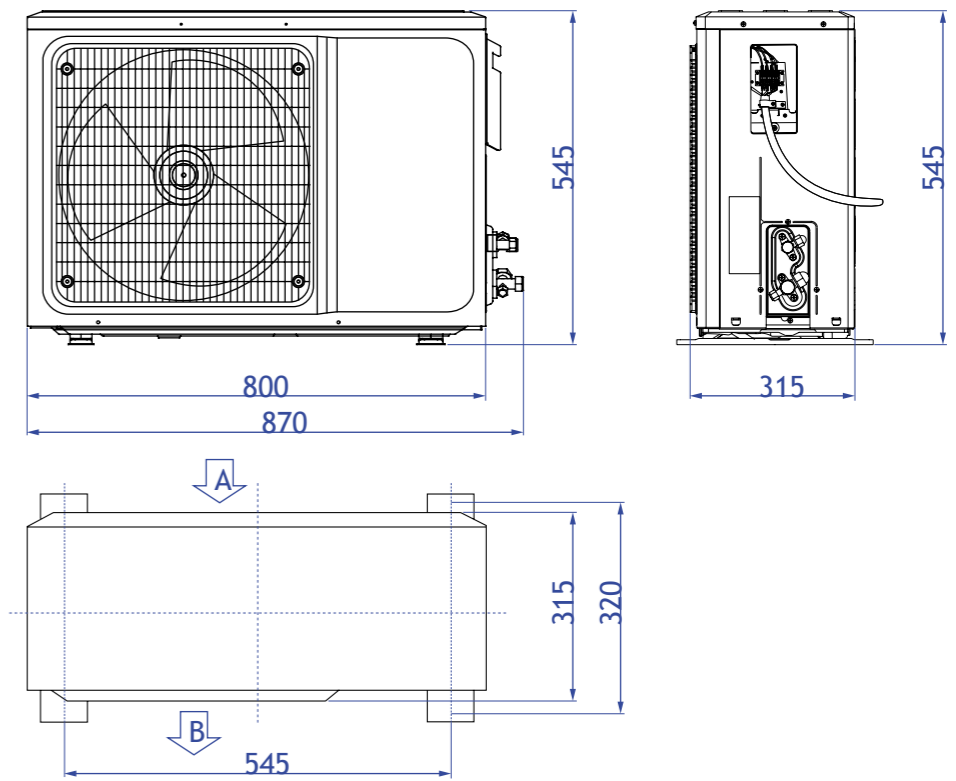

Split J-Smart

rozměry vnitřních jednotek

2,5kW; 3,5kW

5,0kW

7,0kW

Split J-Smart

rozměry venkovních jednotek

2,5kW; 3,5kW

5,0kW

7,0kW