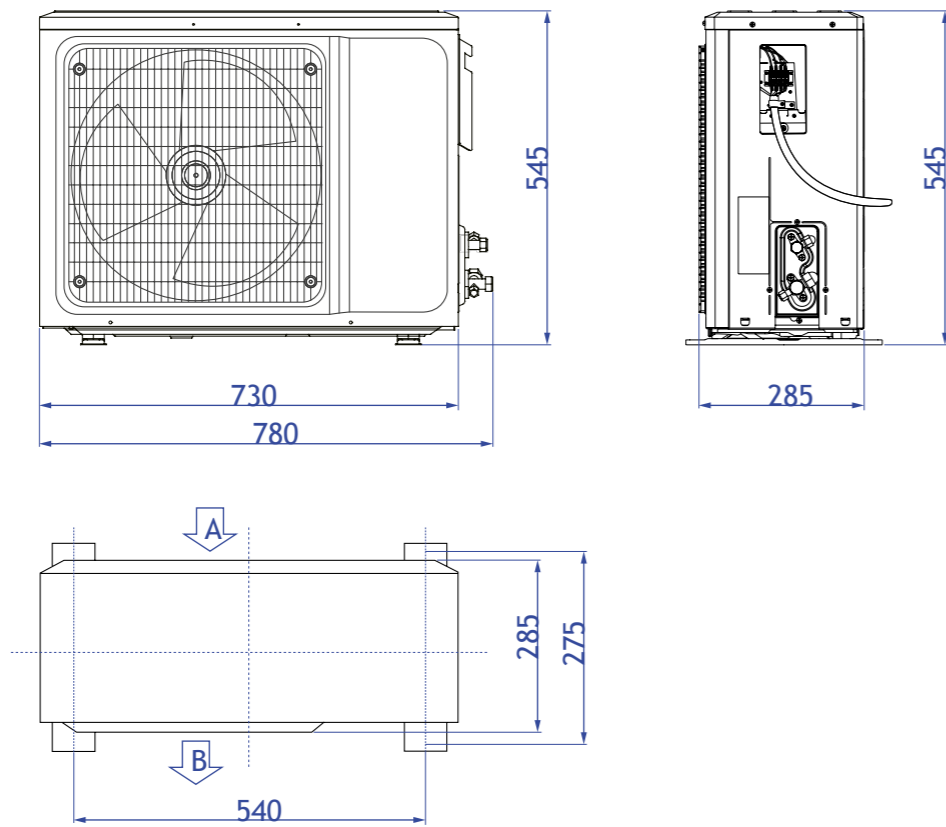

Split J-Smart

rozměry vnitřních jednotek

2,5kW; 3,5kW

5,0kW

7,0kW

Split J-Smart

rozměry venkovních jednotek

2,5kW; 3,5kW

5,0kW

7,0kW