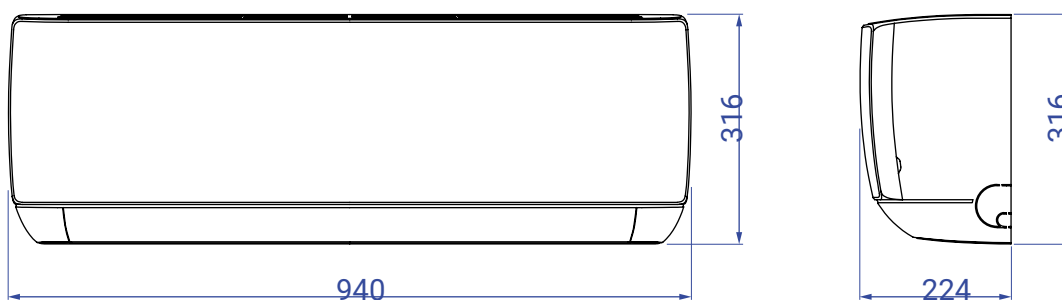

Split J-Smart

rozměry vnitřních jednotek

2,5kW; 3,5kW

5,0kW

7,0kW

Split J-Smart

rozměry venkovních jednotek

2,5kW; 3,5kW